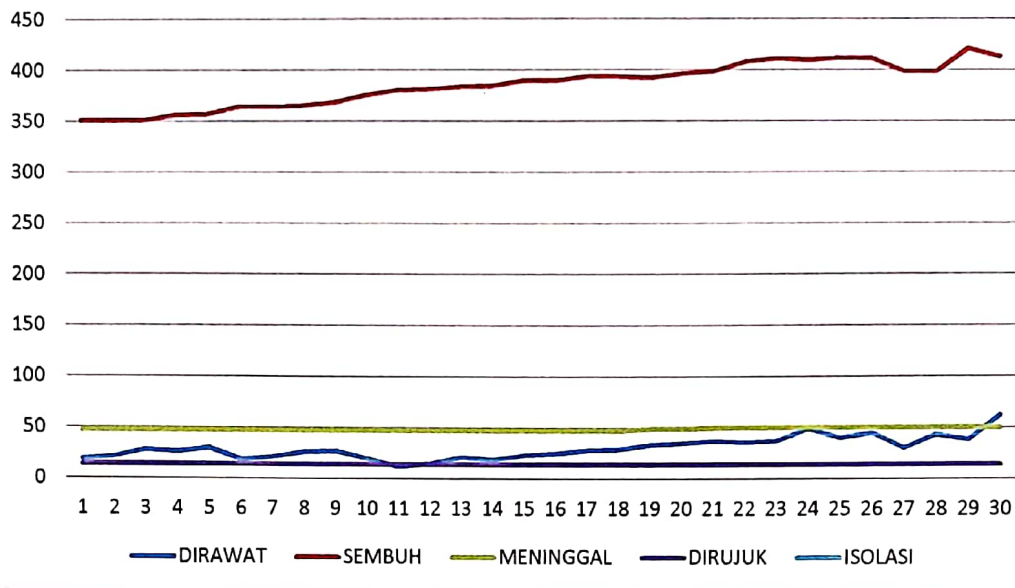

JUMLAH PASIEN SUSPEK COVID-19 BULAN JUNI 2021

JUMLAH PASIEN TERKONFIRMASI COVID-19 BULAN JUNI 2021